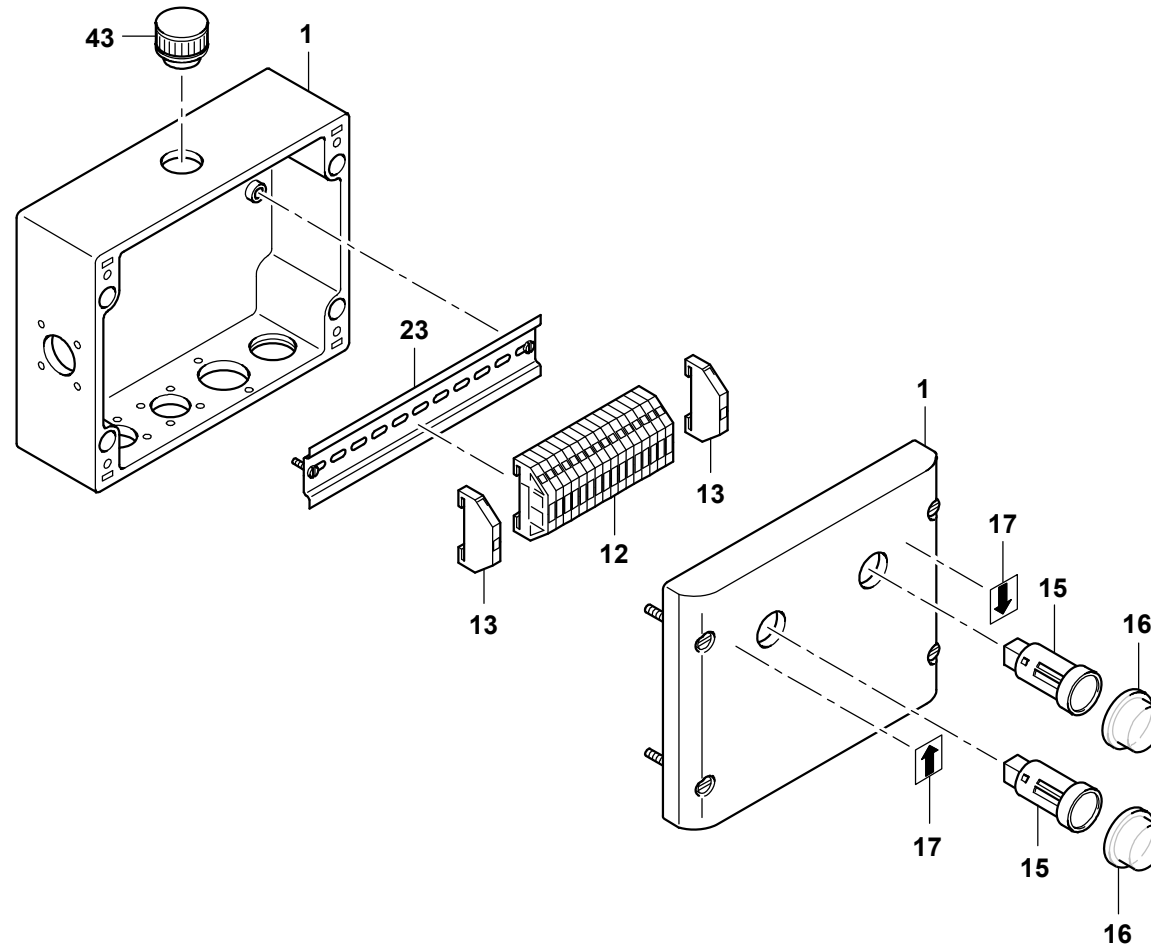

GROVE

E.-TEILE KLAPPSPITZE 11M
ELECTR. PARTS, HINGED JIB 11M

BILDTAFEL
PICTORIAL DISPLAY

12.15

3145587-ETL C

1/2

GMK 4100
BE 710
G 173

GROVE

E.-TEILE KLAPPSPITZE 11M
ELECTR. PARTS, HINGED JIB 11M

BILDTAFEL
PICTORIAL DISPLAY

12.15

3145587-ETL C

2/2

GMK 4100
BE 710
G 173